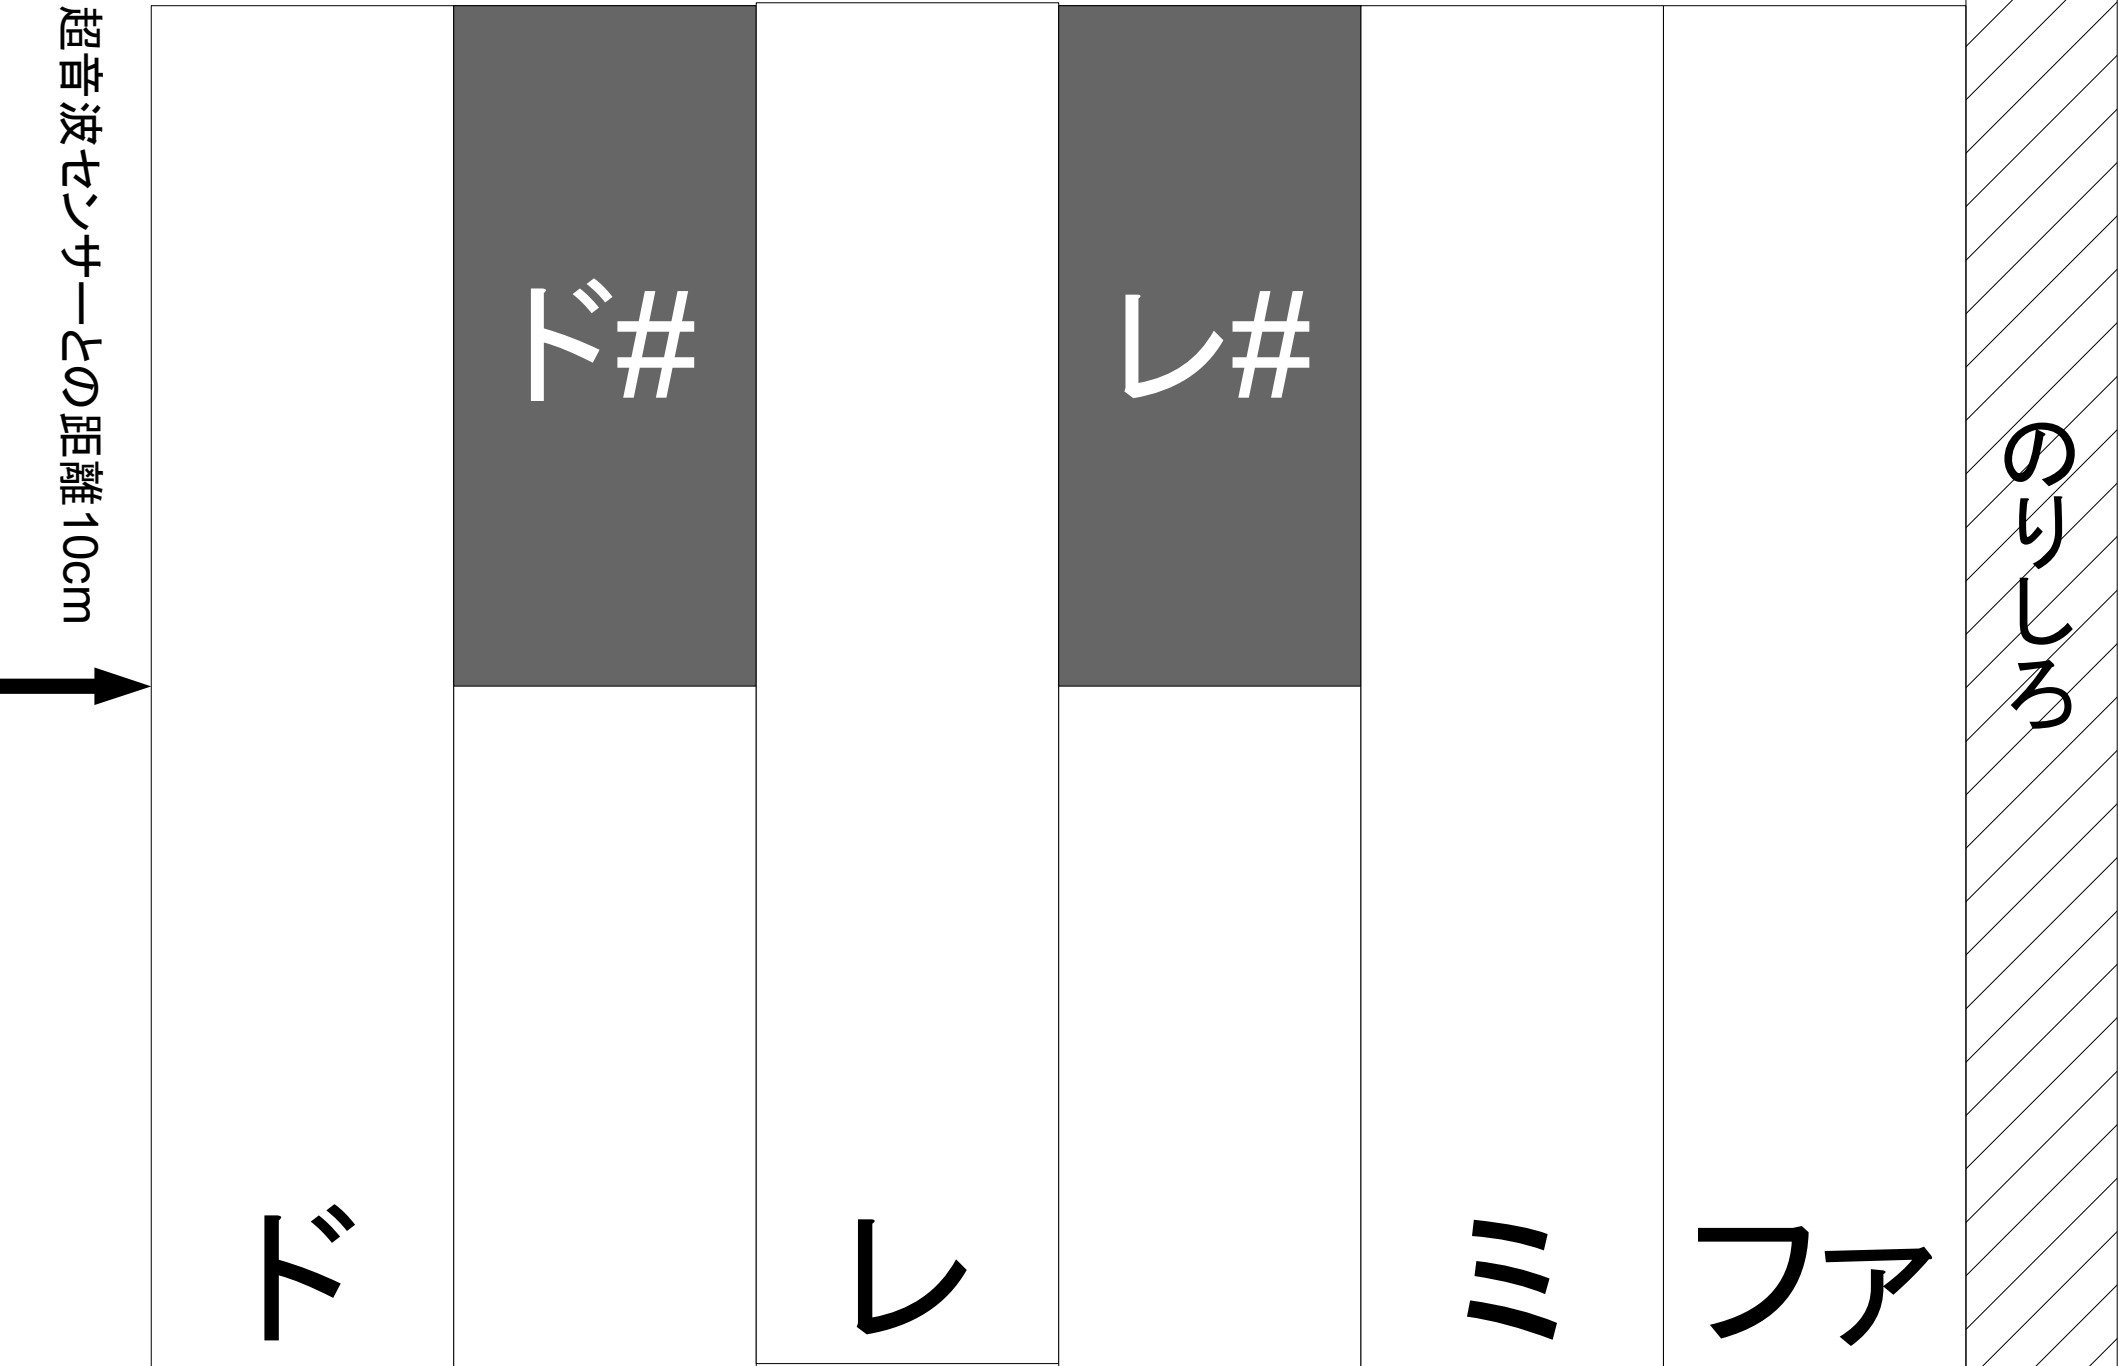

# NXTheremin(ver0.6)

ファ#

ソ#

ラ#

ソ

ラ

シ

ド

# 使い方

音名	周波数
C ド	264.00
C#	281.60
D レ	297.00
D#	312.00
E ミ	330.00
F ファ	352.00
F#	371.25
G ソ	396.00
G#	422.40
A ラ	440.00
A#	475.20
B シ	495.00
C ド	528.00

超音波センサは、紙鍵盤の左端より、10cm離れた場所に置く。

1. 電源オン
2. My Files
3. Software files
4. NXTheremin
5. NXTheremin run
6. RUN>